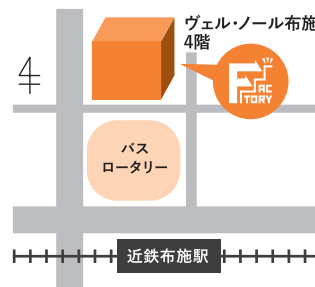

## 就活ファクトリー東大阪

〒577-0056 東大阪市長堂一丁目8-37 ヴェル・ノール布施4階  
TEL:06-4306-5360 FAX:06-4306-5160

開館時間 9:00~17:30

休館日 土日祝、年末年始

<http://www.shukatsu-higashiosaka.jp>

就活ファクトリー東大阪

検索

学生の就活を  
徹底  
サポート!